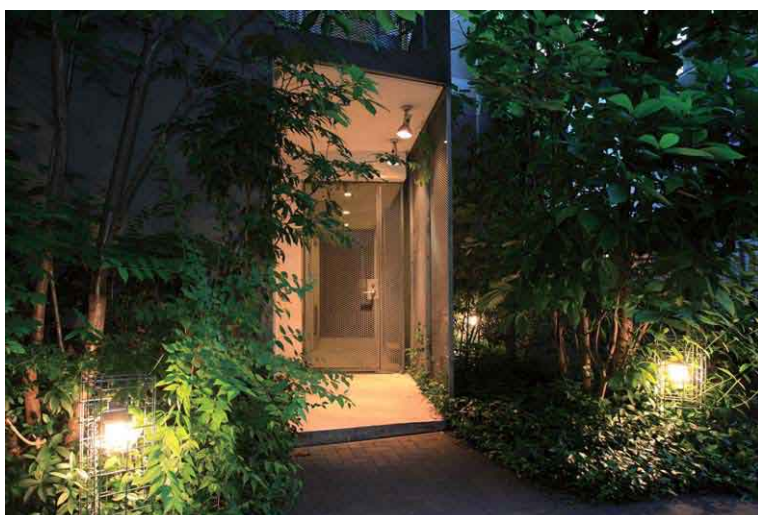

5×緑

Standard
—works

ギャビオン ライト

ギャビオン ライト

耐候性の高い金属メッシュを、柱状に構成した庭園灯です。テイカカズラやキツタなどのツル植物と組み合わせることで緑化ライトになります。メッシュに根かせがついているので、土を掘り下げて埋めるだけ。コンクリートを打設することなく設置が完了します。

庭園になじむライト

田端の集合住宅のエントランスに設置されたギャビオンライト。緑をふんわりと照らします。

シンプルなメッシュの庭園灯

プレーンメッシュとウェーブメッシュを組み合わせた庭園灯です。シンプルな柱状のデザインは、どんな建物や庭園にもフィットします。

専用の金物で簡単固定！

灯具は船舶用のマリンランプで、専用の金物で固定します。コードは金網に溶接されたリングの中を通してスッキリと配線することができます。

※写真は参考事例です。仕様を変更している場合がありますので、最新の仕様は図面でご確認ください。

製品イメージ

ギャビオンライト (I型庭園灯)

価格 58,000 円 (税抜き) ※送料別途 (金網本体とマリンランプは別送になります。)

本 体 サイズ : W250×D250×H1140 (地上高さ 820、根入深さ 320)

メッシュ : 溶接金網 (溶融亜鉛アルミめっき処理)φ5 ミリ

照明器具 マリンランプ (防水ランプ)

材質 : 本体 / フランジ…真鍮、セード…ガラス

ソケット口金 E26 (白熱球 60Wまで取り付け可)