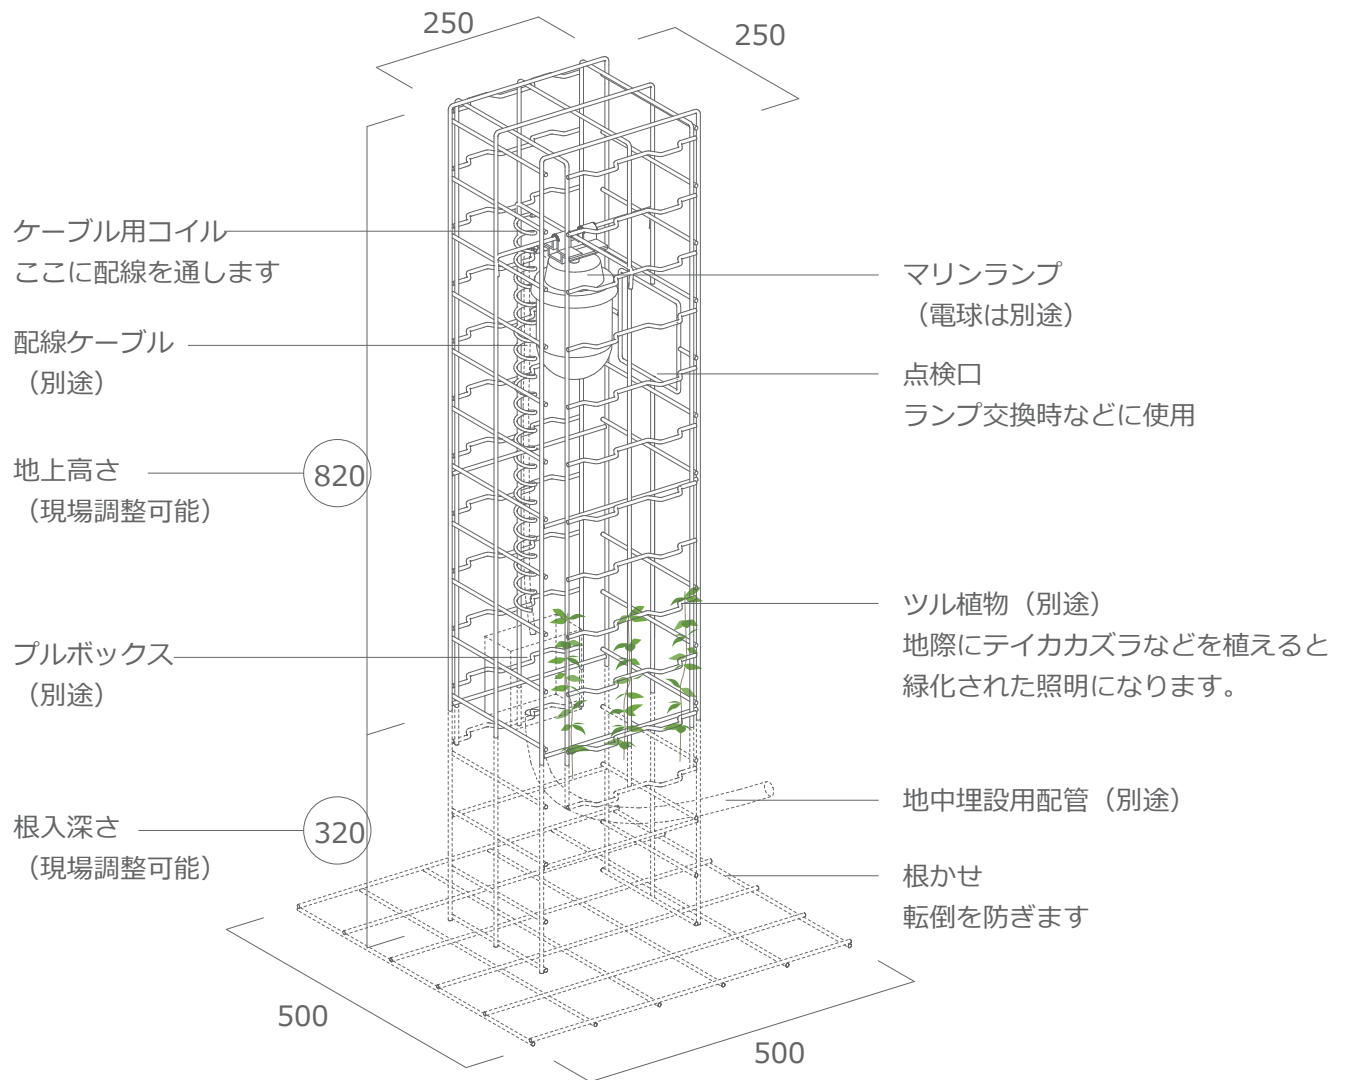

5×緑

Standard
—works

ギャビオン ライト

ギャビオン ライト

耐候性の高い金属メッシュを、柱状に構成した庭園灯です。テイカカズラやキツタなどのツル植物と組み合わせることで緑化ライトになります。メッシュに根かせがついているので、土を掘り下げて埋めるだけ。コンクリートを打設することなく設置が完了します。

庭園になじむライト

田端の集合住宅のエントランスに設置されたギャビオンライト。緑をふんわりと照らします。

シンプルなメッシュの庭園灯

プレーンメッシュとウェーブメッシュを組み合わせた庭園灯です。シンプルな柱状のデザインは、どんな建物や庭園にもフィットします。

専用の金物で簡単固定！

灯具は船舶用のマリンランプで、専用の金物で固定します。コードは金網に溶接されたリングの中を通してスッキリと配線することができます。

※写真は参考事例です。仕様を変更している場合がありますので、最新の仕様は図面でご確認ください。

製品イメージ

ギャビオンライト (I型庭園灯)

価格 58,000 円 (税抜き) ※送料別途 (金網本体とマリンランプは別送になります。)

本 体 サイズ : W250×D250×H1140 (地上高さ 820、根入深さ 320)

メッシュ : 溶接金網 (溶融亜鉛アルミめっき処理)φ5 ミリ

照明器具 マリンランプ (防水ランプ)

材質 : 本体 / フランジ…真鍮、セード…ガラス

ソケット口金 E26 (白熱球 60Wまで取り付け可)